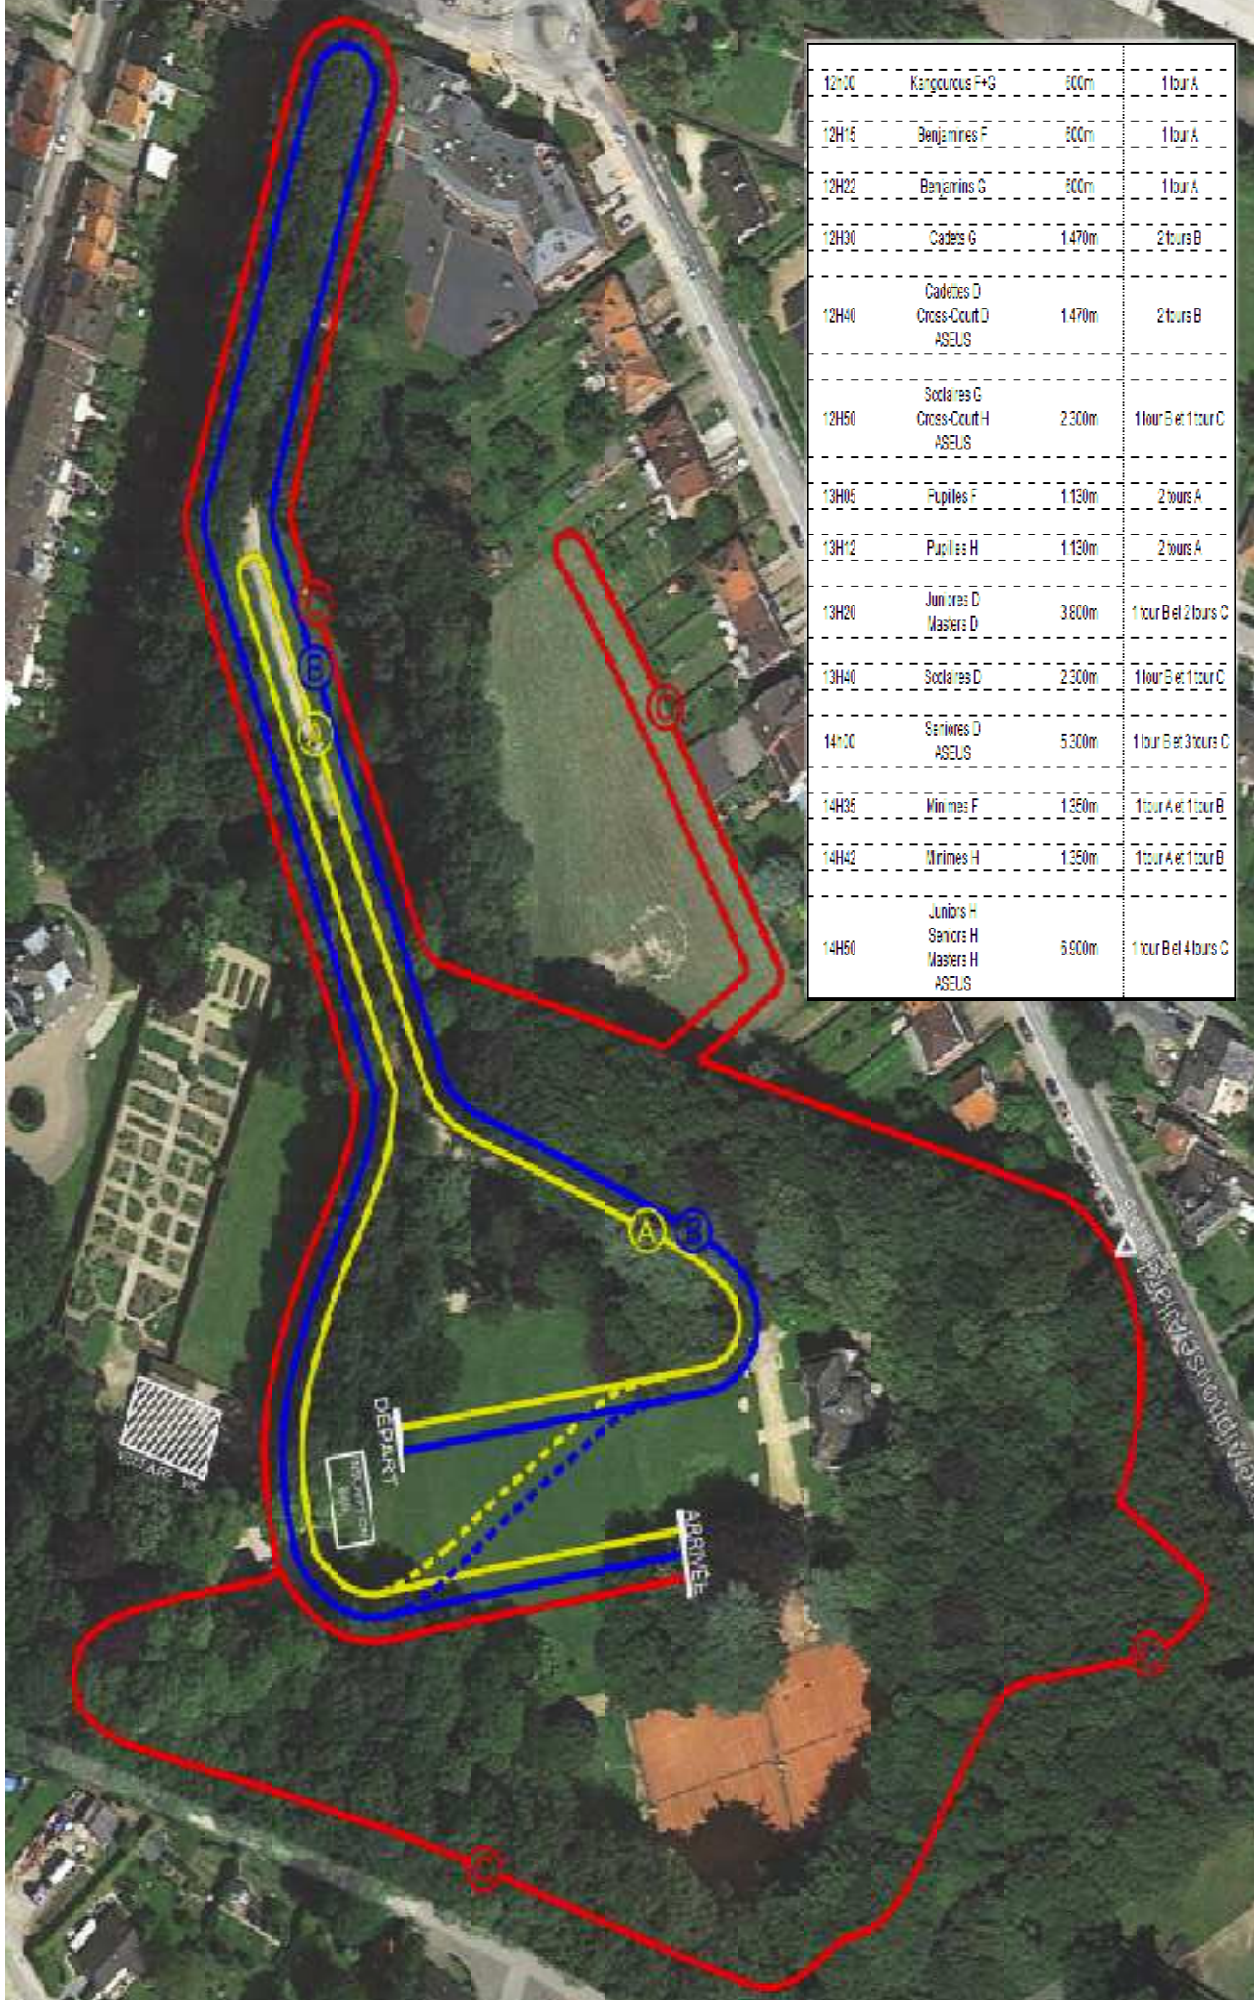

G.P. GASTON REIFF DE CROSS COUNTRY

PARCOURS

12H00	Kangourous F+G	300m	1 tour A
12H15	Benjamins F	300m	1 tour A
12H22	Benjamins G	300m	1 tour A
12H30	Cadets G	1470m	2 tours B
12H40	Cadets D Cross-Court D ASELUS	1470m	2 tours B
12H50	Sociales G Cross-Court H ASELUS	2300m	1 tour B et 1 tour C
13H05	Pupilles F	1130m	2 tours A
13H12	Pupilles H	1130m	2 tours A
13H20	Juniors D Masters D	3800m	1 tour B et 2 tours C
13H40	Sociales D	2300m	1 tour B et 1 tour C
14H00	Seniors D ASELUS	5300m	1 tour B et 3 tours C
14H35	Mixtes F	1350m	1 tour A et 1 tour B
14H42	Mixtes H	1350m	1 tour A et 1 tour B
14H50	Juniors H Seniors H Masters H ASELUS	5900m	1 tour B et 4 tours C