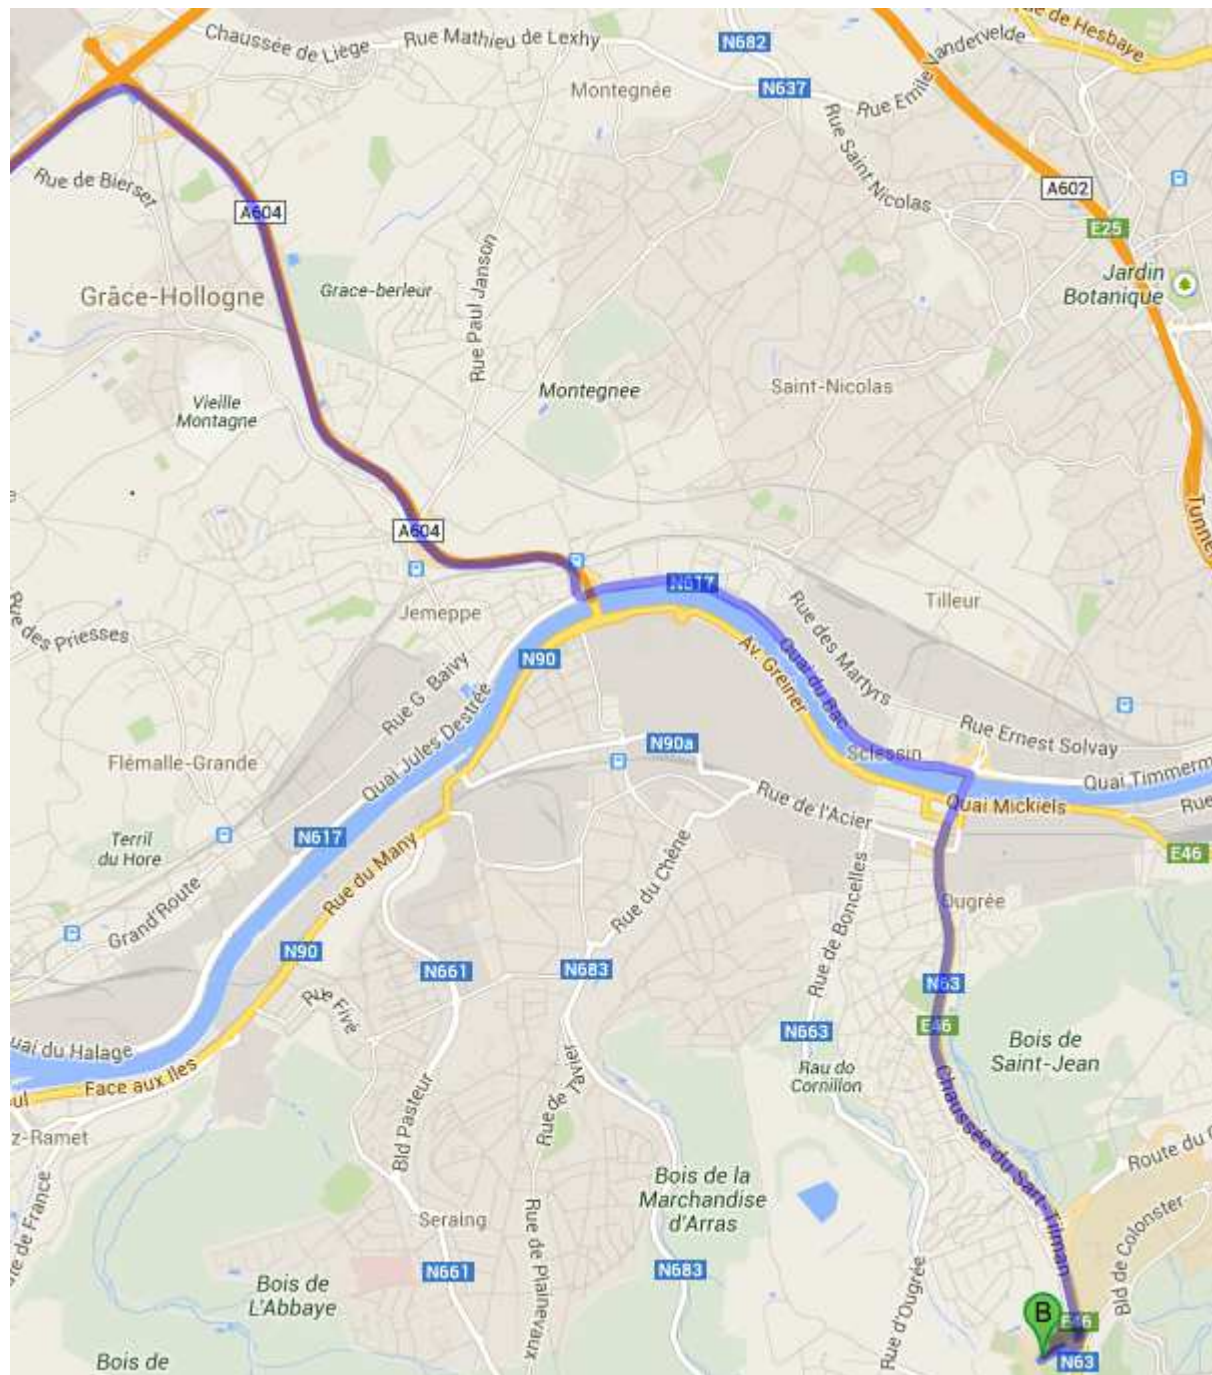

PLAN D'ACCES AUX BUREAUX

DE L'ASEUS

ASEUS

ASSOCIATION SPORTIVE DE L'ENSEIGNEMENT UNIVERSITAIRE ET SUPERIEUR asbl

SECRETARIAT : Allée du Bol d'Air, 13 – 4031 Angleur – Tél. : 04 336 45 65 – Fax : 04 336 66 83 – info@aseus.be – www.aseus.be – IBAN BE37 0016 8996 5928